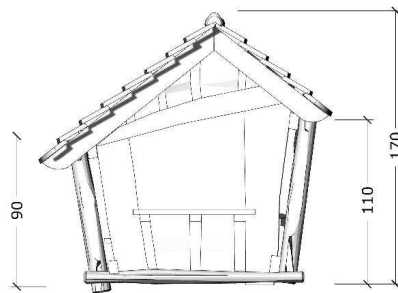

12-5063  
Skovly

Serie: Legehus	Vare nr.:5063	Dato:1.3.2016	Aldersgruppe: 1+
Monteringstid:2 timer	Sikkerhedsareal:20 m2	Kræver faldunderlag:Nej	Faldhøjde:
Samlet vægt:190	Største enkeltdel:1.7X1.8X2m Vægt, største enkeltdel:190kg		