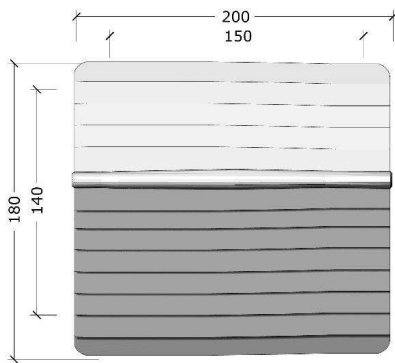

12-5063  
Skovly

Serie: Legehus	Vare nr.:5063	Dato:1.3.2016	Aldersgruppe: 1+
Monteringstid:2 timer	Sikkerhedsareal:20 m2	Kræver faldunderlag:Nej	Faldhøjde:
Samlet vægt:190	Største enkeltdel:1.7X1.8X2m Vægt, største enkeltdel:190kg		