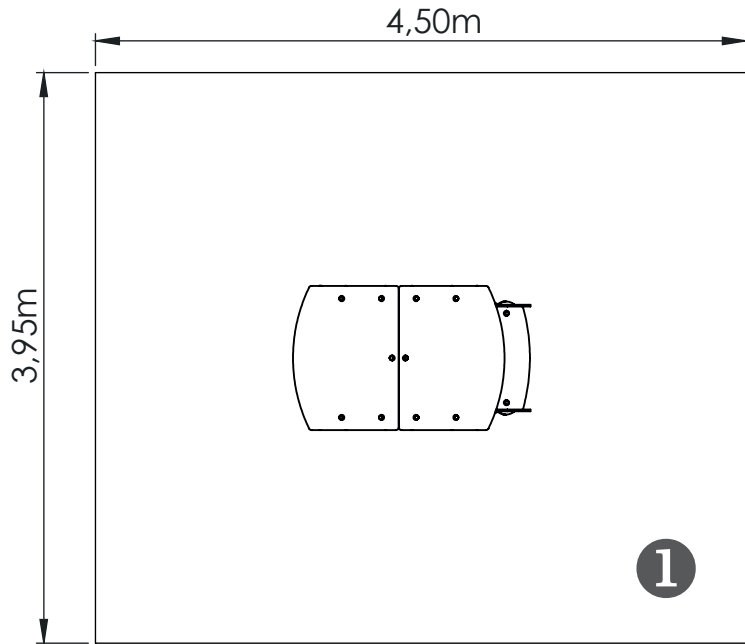

SANDVIK PLAY

SOMMERFUGL

14-ELDAN031AL

18m ²	0,50m	1-10	3

Utilização do equipamento sujeito a condições vigiadas; Zona de segurança: Área mínima requerida pela norma EN 1176-1,6
Utilización del equipo sujeto a condiciones vigiladas; Zona de seguridad: Área mínima requerida por la norma EN 1176-1,6
Use of equipment subject to supervised conditions; Safety zone: Minimum area required by EN 1176-1,6
Utilisation d'équipement soumis à des conditions supervisées; Zone de sécurité: Surface minimale requise par l'EN 1176-1,6

— Zona de impacto
 - - Espaço livre

EN 1176-1,3

.....	1
	0,50
	18
m ²	18

0,32m³

4h

2x

KG

KG