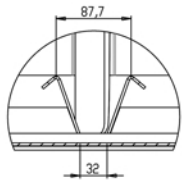

# Cargo Sykkelloppbevaring 34-0031624

UTEMILJØ

220kg

1970x950 mm H 1400

Beskrivelse

Materialer

Cargo Sykkelloppbevaring. Laget med stålplater på 4 sider og en perforert stålplate som dør i front. Med forboret hull for innfesting i underlaget. Låses med hengelås

Pulverlakkert stål

Angi ønsket RAL-Kode ved bestilling. Eventuelle motiver/tekst må avklares før bestilling.

Styreskinne for sykkel (artikkel 34-0031794) kan fås mot pristillegg

# Cargo Sykkeloppbevaring 34-0031624

UTEMILJØ

SCALA 1 : 3