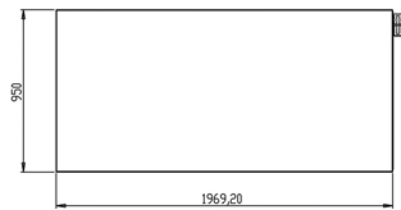

Cargo Sykkeloppbevaring 34-0031624

UTEMILJØ