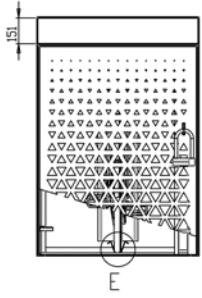

# Cargo Sykkelloppbevaring 34-0031624

UTEMILJØ

220kg

1970x950 mm H 1400

Beskrivelse

Materialer

Cargo Sykkelloppbevaring. Laget med stålplater på 4 sider og en perforert stålplate som dør i front. Med forboret hull for innfesting i underlaget. Låses med hengelås

Pulverlakkert stål

Angi ønsket RAL-Kode ved bestilling. Eventuelle motiver/tekst må avklares før bestilling.

Styreskinne for sykkel (artikkel 34-0031794) kan fås mot pristillegg

# Cargo Sykkeloppbevaring 34-0031624

UTEMILJØ

SCALA 1 : 3