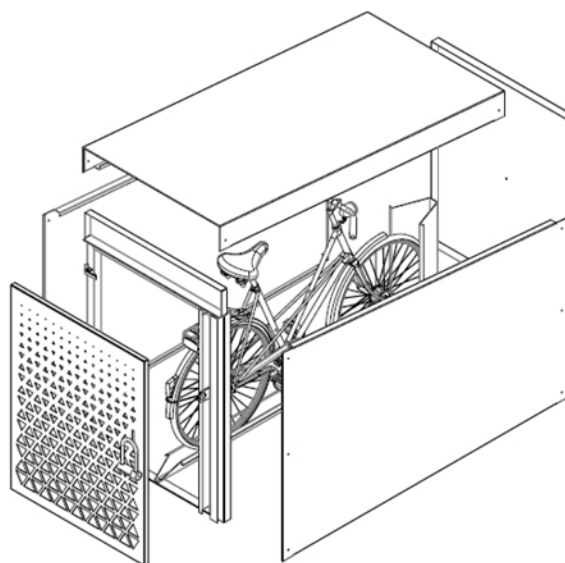

# Cargo Sykkelloppbevaring 34-0031624

UTEMILJØ

220kg

1970x950 mm H 1400

Beskrivelse

Materialer

Cargo Sykkelloppbevaring. Laget med stålplater på 4 sider og en perforert stålplate som dør i front. Med forboret hull for innfesting i underlaget. Låses med hengelås

Pulverlakkert stål

Angi ønsket RAL-Kode ved bestilling. Eventuelle motiver/tekst må avklares før bestilling.

Styreskinne for sykkel (artikkel 34-0031794) kan fås mot pristillegg

# Cargo Sykkeloppbevaring 34-0031624

UTEMILJØ

SCALA 1 : 3