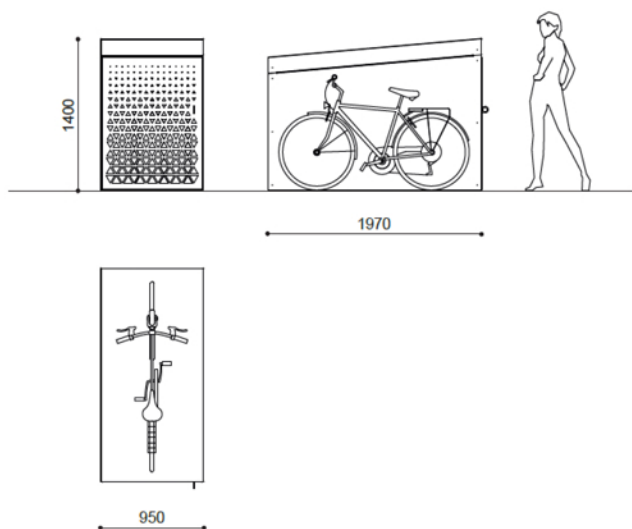

# Cargo Sykkelloppbevaring 34-0031624

UTEMILJØ

220kg

1970x950 mm H 1400

Beskrivelse

Materialer

Cargo Sykkelloppbevaring. Laget med stålplater på 4 sider og en perforert stålplate som dør i front. Med forboret hull for innfesting i underlaget. Låses med hengelås

Pulverlakkert stål

Angi ønsket RAL-Kode ved bestilling. Eventuelle motiver/tekst må avklares før bestilling.

Styreskinne for sykkel (artikkel 34-0031794) kan fås mot pristillegg

# Cargo Sykkeloppbevaring 34-0031624

UTEMILJØ

SCALA 1 : 3