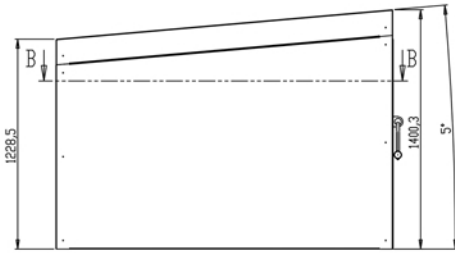

# Cargo Sykkelloppbevaring 34-0031624

UTEMILJØ

220kg

1970x950 mm H 1400

Beskrivelse

Materialer

Cargo Sykkelloppbevaring. Laget med stålplater på 4 sider og en perforert stålplate som dør i front. Med forboret hull for innfesting i underlaget. Låses med hengelås

Pulverlakkert stål

Angi ønsket RAL-Kode ved bestilling. Eventuelle motiver/tekst må avklares før bestilling.

Styreskinne for sykkel (artikkel 34-0031794) kan fås mot pristillegg

# Cargo Sykkeloppbevaring 34-0031624

UTEMILJØ

SCALA 1 : 3