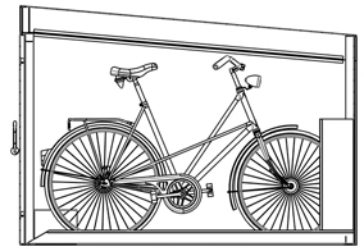

# Cargo Sykkelloppbevaring 34-0031624

UTEMILJØ

220kg

1970x950 mm H 1400

Beskrivelse

Materialer

Cargo Sykkelloppbevaring. Laget med stålplater på 4 sider og en perforert stålplate som dør i front. Med forboret hull for innfesting i underlaget. Låses med hengelås

Pulverlakkert stål

Angi ønsket RAL-Kode ved bestilling. Eventuelle motiver/tekst må avklares før bestilling.

Styreskinne for sykkel (artikkel 34-0031794) kan fås mot pristillegg

# Cargo Sykkeloppbevaring 34-0031624

UTEMILJØ

SCALA 1 : 3