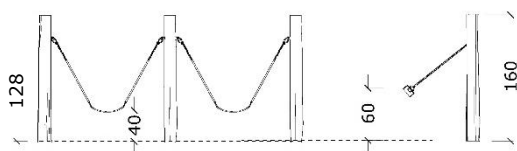

12-1011

Robinia huskestativ
med 2 beltehusker

Serie: Gyngestativ

Vare nr.:1011

Dato:11.5.2017

Aldersgruppe: 1+

Monteringstid:4 timer

Sikkerhedsareal:23m²

Kræver faldunderlag:nej

Faldhøjde: 80 cm

Samlet vægt:95kg

Største enkelt-del:250cm

Vægt, største enkelt-del:30 kg