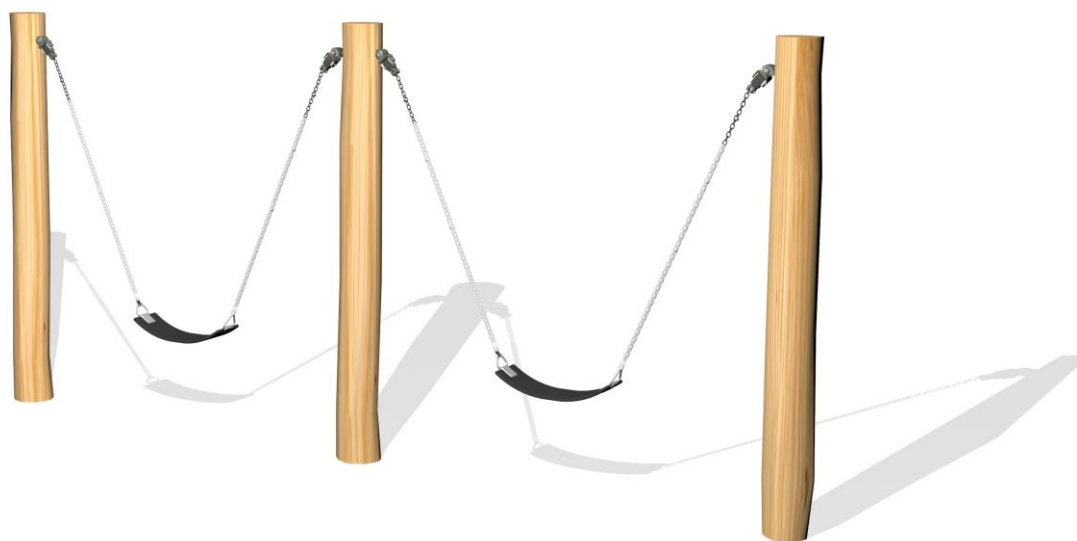

12-1011

Robinia huskestativ
med 2 beltehusker

Serie: Gyngestativ

Vare nr.:1011

Dato:11.5.2017

Aldersgruppe: 1+

Monteringstid:4 timer

Sikkerhedsareal:23m²

Kræver faldunderlag:nej

Faldhøjde: 80 cm

Samlet vægt:95kg

Største enkelt-del:250cm

Vægt, største enkelt-del:30 kg