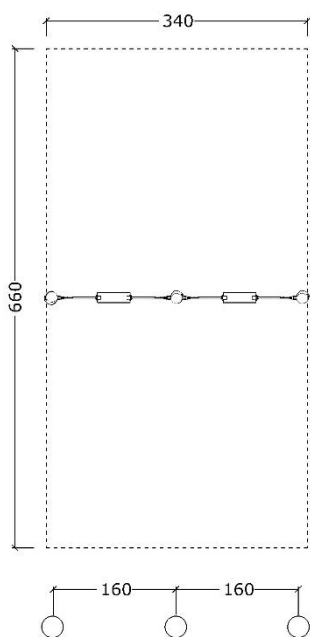

12-1011

Robinia huskestativ
med 2 beltehusker

Serie: Gyngestativ

Vare nr.:1011

Dato:11.5.2017

Aldersgruppe: 1+

Monteringstid:4 timer

Sikkerhedsareal:23m²

Kræver faldunderlag:nej

Faldhøjde: 80 cm

Samlet vægt:95kg

Største enkelt-del:250cm

Vægt, største enkelt-del:30 kg