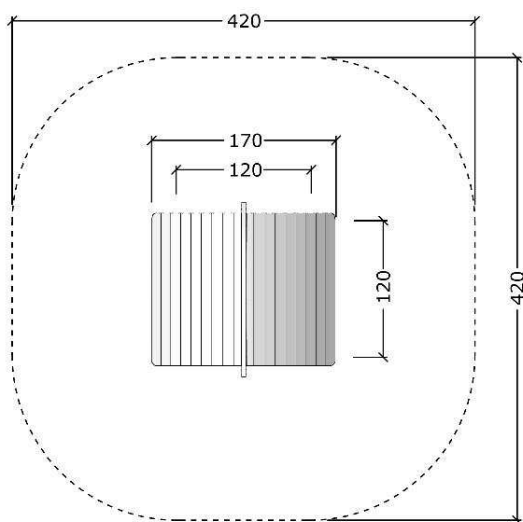

12-5010
Lekehus Bjørnebo

Legehuset leveres som standard til placering på fliser.
Ønskes legehuset monteret med stolpesko kan de tilkøbes, vare nr. SP 6502

Serie: Legehus	Vare nr.:5010	Dato:26.6.2016	Aldersgruppe: 1+
Monteringstid:4 timer	Sikkerhedsareal:15 m2	Kræver faldunderlag:Nej	Faldhøjde:
Samlet vægt:105kg	Største enkelt del:1,2X1,2m	Vægt, største enkelt del:20 kg	