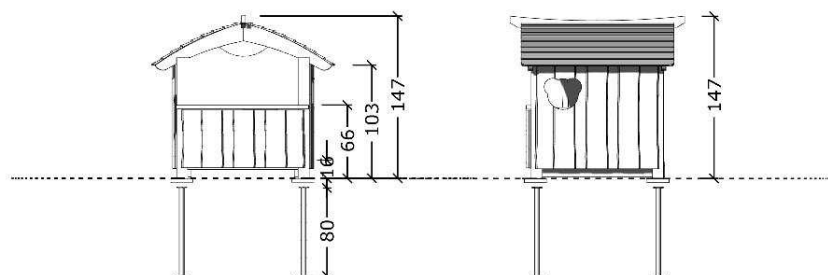

12-5010
Lekehus Bjørnebo

Legehuset leveres som standard til placering på fliser.
Ønskes legehuset monteret med stolpesko kan de tilkøbes, vare nr. SP 6502

Serie: Legehus	Vare nr.:5010	Dato:26.6.2016	Aldersgruppe: 1+
Monteringstid:4 timer	Sikkerhedsareal:15 m2	Kræver faldunderlag:Nej	Faldhøjde:
Samlet vægt:105kg	Største enkelt del:1,2X1,2m	Vægt, største enkelt del:20 kg	