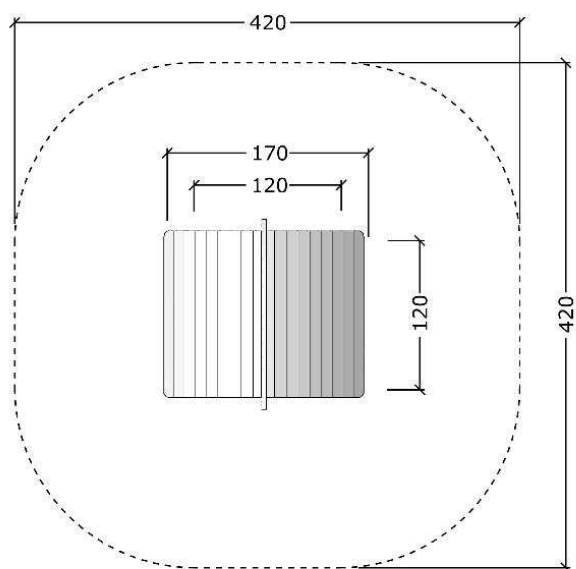

12-5024

Lekehus Bjørnebo, åbent med disk

Serie: Legehus	Vare nr.:5024	Dato:29.6.2016	Aldersgruppe: 1+
Monteringstid:4 timer	Sikkerhedsareal:15 m2	Kræver faldunderlag:Nej	Faldhøjde:
Samlet vægt:90kg	Største enkeltdel:190 cm	Vægt, største enkeltdel:20 kg	