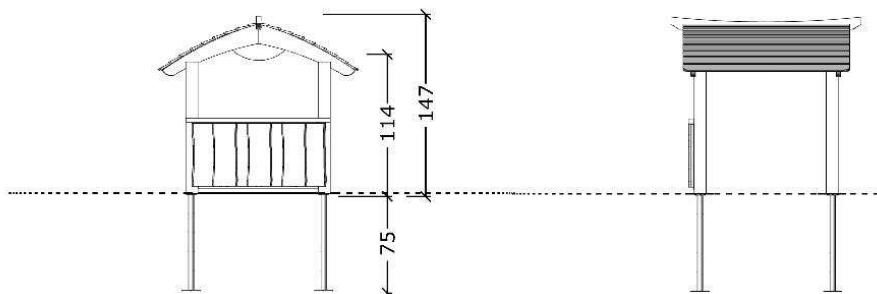

12-5024

Lekehus Bjørnebo, åbent med disk

Serie: Legehus	Vare nr.:5024	Dato:29.6.2016	Aldersgruppe: 1+
Monteringstid:4 timer	Sikkerhedsareal:15 m2	Kræver faldunderlag:Nej	Faldhøjde:
Samlet vægt:90kg	Største enkeltdel:190 cm	Vægt, største enkeltdel:20 kg	