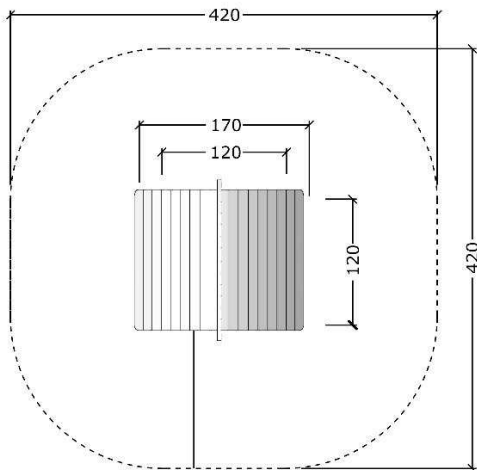

12-5020

Lekehus Bjørnebo, med lave sider

Legehuset leveres som standard til placering på fliser.
Ønskes legehuset monteret med stolpesko kan de tilkøbes, vare nr. SP 6502, og der nedgraves 75cm.

Serie: Legehus	Vare nr.:5020	Dato:29.6.2016	Aldersgruppe: 1+
Monteringstid:4 timer	Sikkerhedsareal:15 m2	Kræver faldunderlag:Nej	Faldhøjde:
Samlet vægt:105kg	Største enkeltdel:1,2X1,2m Vægt, største enkeltdel:20 kg		