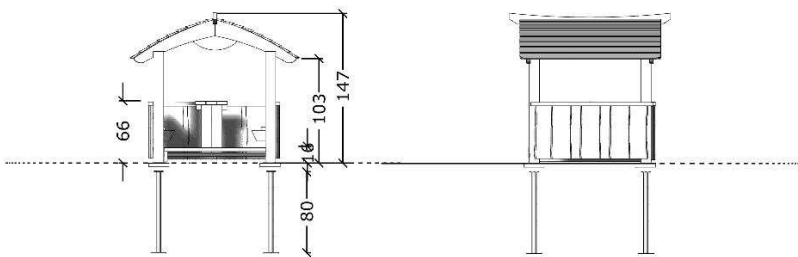

12-5020

Lekehus Bjørnebo, med lave sider

Legehuset leveres som standard til placering på fliser.
Ønskes legehuset monteret med stolpesko kan de tilkøbes, vare nr. SP 6502, og der nedgraves 75cm.

Serie: Legehus	Vare nr.:5020	Dato:29.6.2016	Aldersgruppe: 1+
Monteringstid:4 timer	Sikkerhedsareal:15 m2	Kræver faldunderlag:Nej	Faldhøjde:
Samlet vægt:105kg	Største enkeltdel:1,2X1,2m Vægt, største enkeltdel:20 kg		