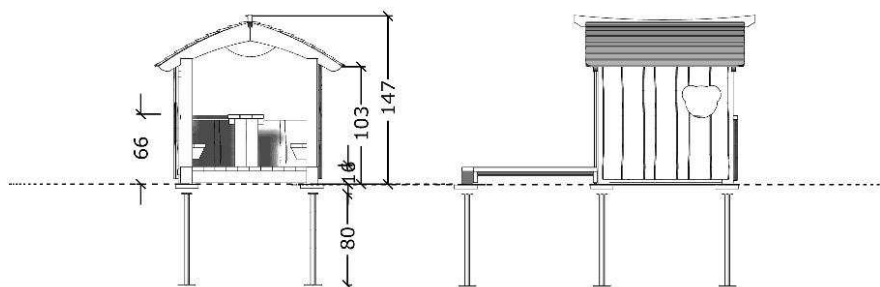

12-5022

Lekehus Bjørnebo med lekegulv

Legehuset leveres som standard til placering på fliser.
Ønskes legehuset monteret med stolpesko kan de tilkøbes, vare nr. SP 6502

| | | | |
|-----------------------|--|-------------------------|------------------|
| Serie: Legehus | Vare nr.:5022 | Dato:29.6.2016 | Aldersgruppe: 1+ |
| Monteringstid:5 timer | Sikkerhedsareal:19 m2 | Kræver faldunderlag:Nej | Faldhøjde: |
| Samlet vægt:125kg | Største enkeltdel:1,2X1,2m Vægt, største enkeltdel:20 kg | | |