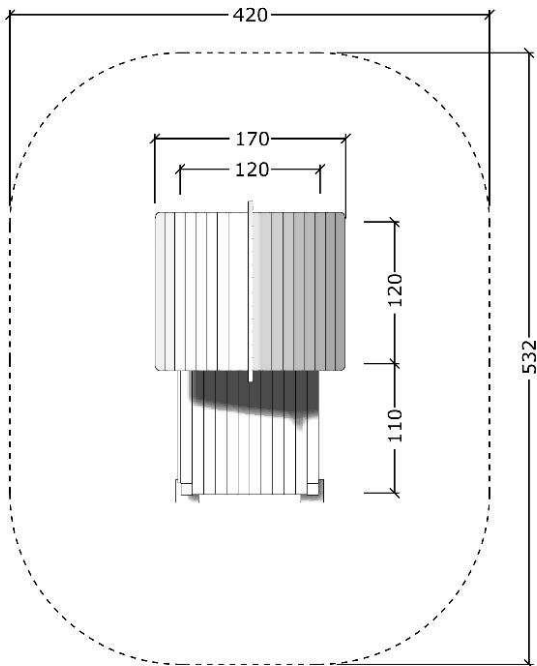

12-5022

Lekehus Bjørnebo med lekegulv

Legehuset leveres som standard til placering på fliser.
Ønskes legehuset monteret med stolpesko kan de tilkøbes, vare nr. SP 6502

| | | | |
|-----------------------|--|-------------------------|------------------|
| Serie: Legehus | Vare nr.:5022 | Dato:29.6.2016 | Aldersgruppe: 1+ |
| Monteringstid:5 timer | Sikkerhedsareal:19 m2 | Kræver faldunderlag:Nej | Faldhøjde: |
| Samlet vægt:125kg | Største enkeltdel:1,2X1,2m Vægt, største enkeltdel:20 kg | | |