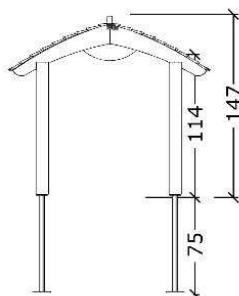

12-5012

Lekehus Bjørnebo, åpent

Serie: Legehus

Vare nr.:5012

Dato:24.6.2014

Aldersgruppe: 1+

Monteringstid:4 timer

Sikkerhedsareal:15 m2

Kræver faldunderlag:Nej

Faldhøjde:

Samlet vægt:90kg

Største enkelt del:190 cm

Vægt, største enkelt del:20 kg