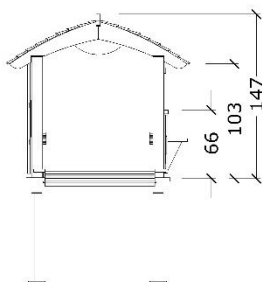

12-5082

Bjørnebo bilvask

Legehuset leveres som standard til placering på fliser.
Ønskes legehuset monteret med stolpesko kan de tilkøbes, vare nr. SP 6502

Serie: Legehus

Vare nr.:5082

Dato:20.2.2018

Aldersgruppe: 1+

Monteringstid:5 timer

Sikkerhedsareal:23 m2

Kræver faldunderlag:Nej

Faldhøjde:

Samlet vægt:140 kg

Største enkeltdel:1,2X1,2m Vægt, største enkeltdel:20 kg