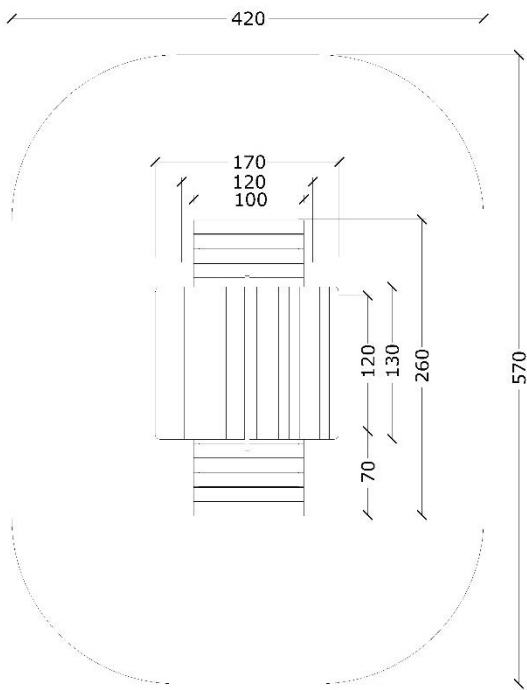

12-5082

Bjørnebo bilvask

Legehuset leveres som standard til placering på fliser.
Ønskes legehuset monteret med stolpesko kan de tilkøbes, vare nr. SP 6502

Serie: Legehus

Vare nr.:5082

Dato:20.2.2018

Aldersgruppe: 1+

Monteringstid:5 timer

Sikkerhedsareal:23 m2

Kræver faldunderlag:Nej

Faldhøjde:

Samlet vægt:140 kg

Største enkeltdel:1,2X1,2m Vægt, største enkeltdel:20 kg