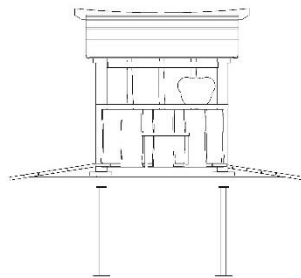

12-5082

Bjørnebo bilvask

Legehuset leveres som standard til placering på fliser.
Ønskes legehuset monteret med stolpesko kan de tilkøbes, vare nr. SP 6502

Serie: Legehus

Vare nr.:5082

Dato:20.2.2018

Aldersgruppe: 1+

Monteringstid:5 timer

Sikkerhedsareal:23 m2

Kræver faldunderlag:Nej

Faldhøjde:

Samlet vægt:140 kg

Største enkeltdel:1,2X1,2m Vægt, største enkeltdel:20 kg