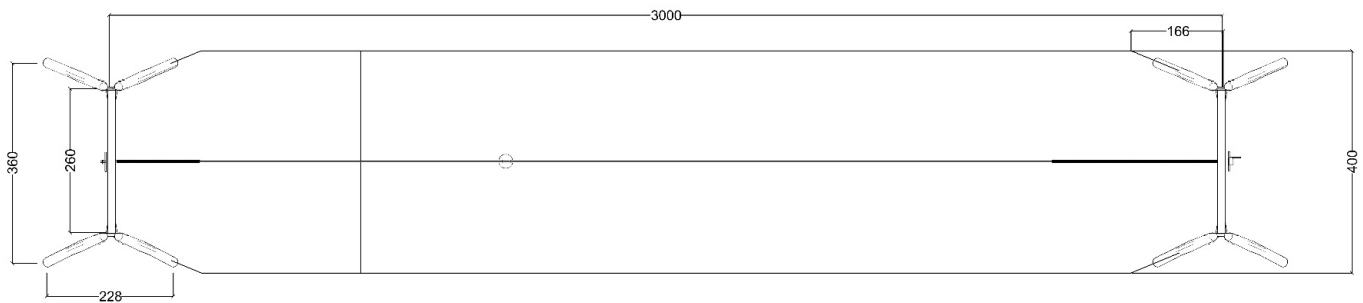

12-200226  
Robinia taubane, 30m

Serie: Svævebaner	Vare nr.: 200226	Dato: 9.10.2018	Aldersgruppe: 3+
Kræver faldunderlag: Ja	Sikkerhedsareal: 114 m <sup>2</sup>	Faldhøjde: 75cm	Monteringstid: 8 timer
Antal montører: 2	Samlet vægt: 1300kg	Største enkelt del: 425cm	Vægt største enkelt del: 120kg
Kg beton pr hul: 450 kg	Forboret: Ja	Leveres samlet: Nej	Handicap venligt: -