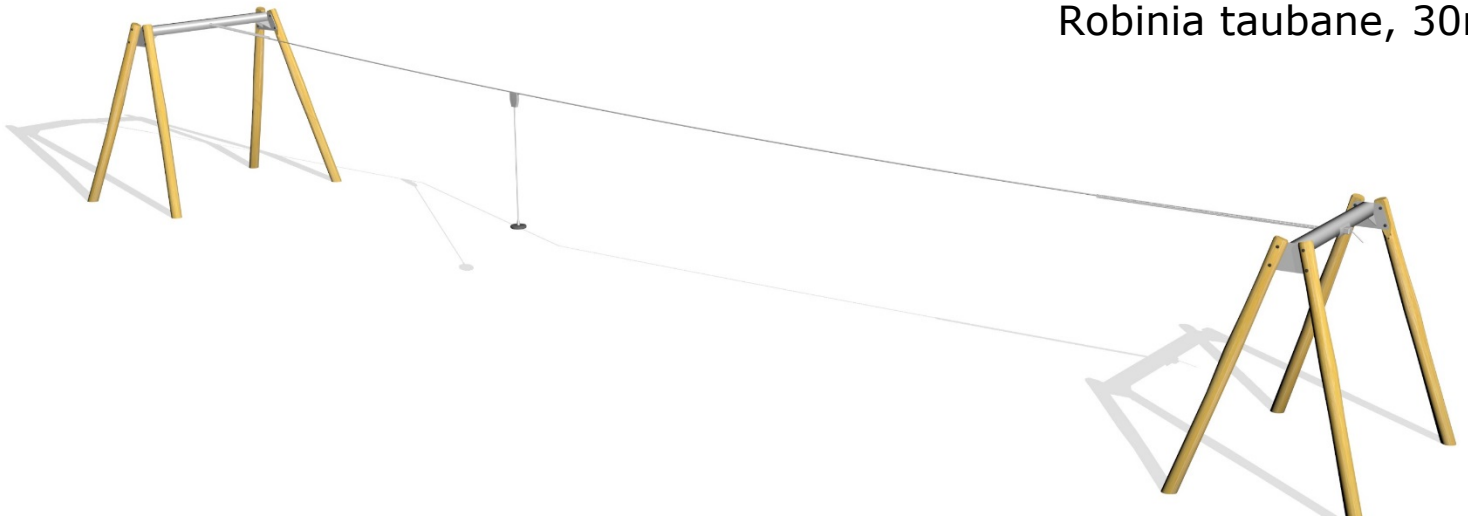

12-200226  
Robinia taubane, 30m

Serie: Svævebaner	Vare nr.: 200226	Dato: 9.10.2018	Aldersgruppe: 3+
Kræver faldunderlag: Ja	Sikkerhedsareal: 114 m <sup>2</sup>	Faldhøjde: 75cm	Monteringstid: 8 timer
Antal montører: 2	Samlet vægt: 1300kg	Største enkelt del: 425cm	Vægt største enkelt del: 120kg
Kg beton pr hul: 450 kg	Forboret: Ja	Leveres samlet: Nej	Handicap venligt: -