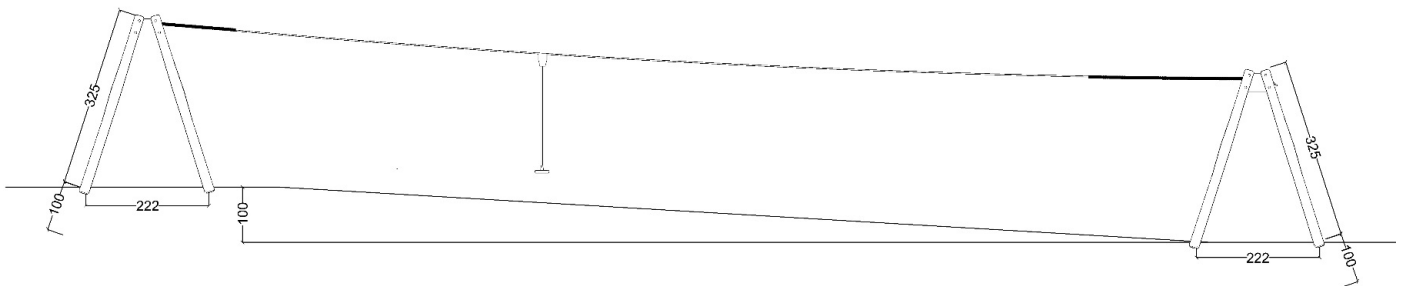

12-200226  
Robinia taubane, 30m

Serie: Svævebaner	Vare nr.: 200226	Dato: 9.10.2018	Aldersgruppe: 3+
Kræver faldunderlag: Ja	Sikkerhedsareal: 114 m <sup>2</sup>	Faldhøjde: 75cm	Monteringstid: 8 timer
Antal montører: 2	Samlet vægt: 1300kg	Største enkelt del: 425cm	Vægt største enkelt del: 120kg
Kg beton pr hul: 450 kg	Forboret: Ja	Leveres samlet: Nej	Handicap venligt: -