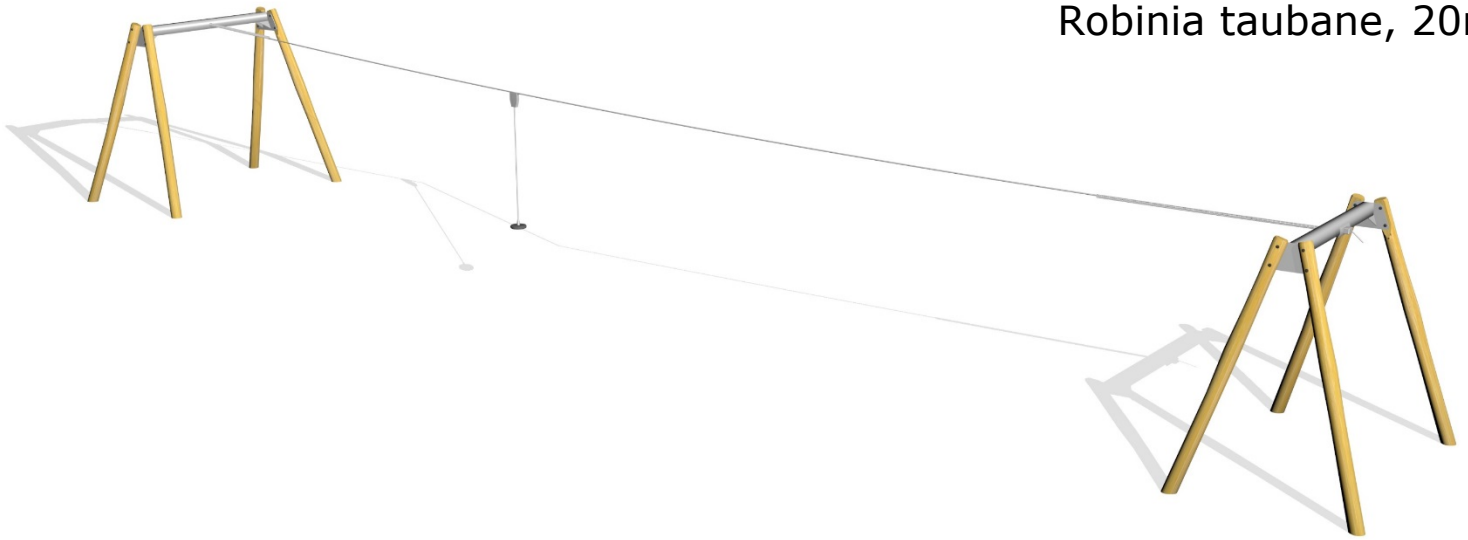

12-200220
Robinia taubane, 20m

Serie: Svævebaner	Vare nr.: 200220	Dato: 9.10.2018	Aldersgruppe: 3+
Kræver faldunderlag: Ja	Sikkerhedsareal: 74 m ²	Faldhøjde: 75cm	Monteringstid: 8 timer
Antal montører: 2	Samlet vægt: 1300kg	Største enkelt del: 425cm	Vægt største enkelt del: 120kg
Kg beton pr hul: 450 kg	Forboret: Ja	Leveres samlet: Nej	Handicap venligt: -