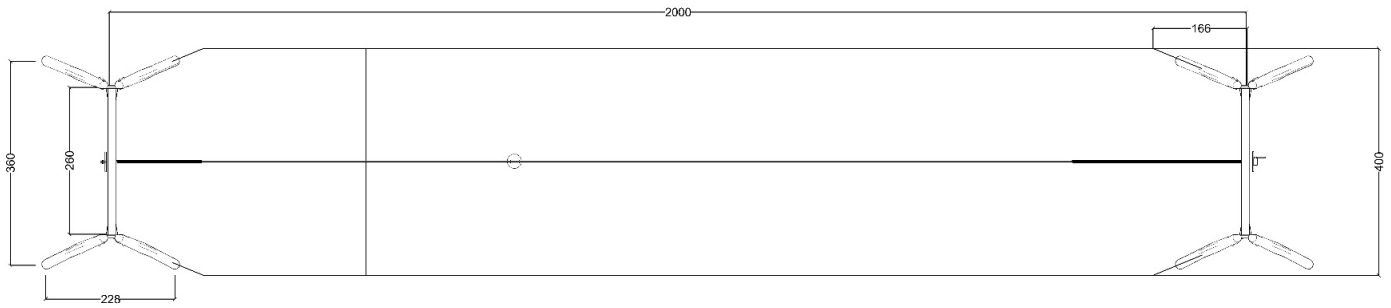

12-200220
Robinia taubane, 20m

Serie: Svævebaner	Vare nr.: 200220	Dato: 9.10.2018	Aldersgruppe: 3+
Kræver faldunderlag: Ja	Sikkerhedsareal: 74 m ²	Faldhøjde: 75cm	Monteringstid: 8 timer
Antal montører: 2	Samlet vægt: 1300kg	Største enkelt del: 425cm	Vægt største enkelt del: 120kg
Kg beton pr hul: 450 kg	Forboret: Ja	Leveres samlet: Nej	Handicap venligt: -