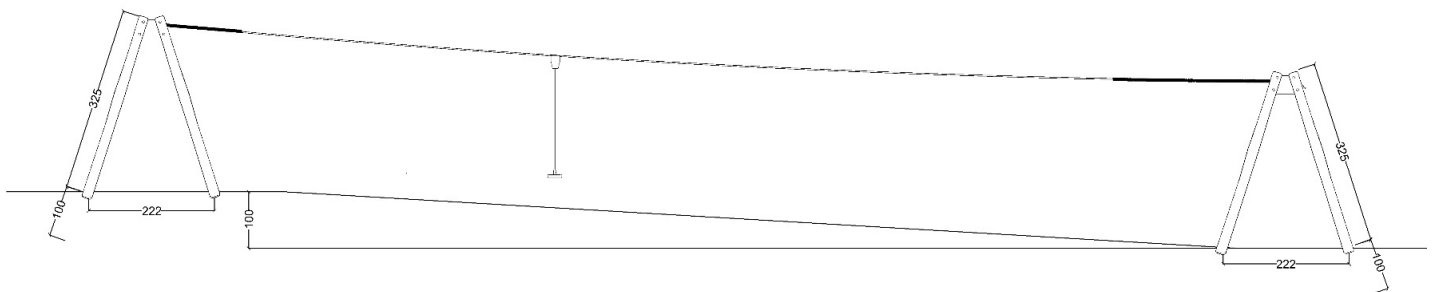

12-200220
Robinia taubane, 20m

Serie: Svævebaner	Vare nr.: 200220	Dato: 9.10.2018	Aldersgruppe: 3+
Kræver faldunderlag: Ja	Sikkerhedsareal: 74 m ²	Faldhøjde: 75cm	Monteringstid: 8 timer
Antal montører: 2	Samlet vægt: 1300kg	Største enkelt del: 425cm	Vægt største enkelt del: 120kg
Kg beton pr hul: 450 kg	Forboret: Ja	Leveres samlet: Nej	Handicap venligt: -