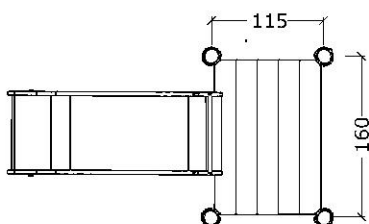

12-10138

Plattform til bred sklie

Serie: Rutshebane	Vare nr.:10138	Dato:12.3.2014	Aldersgruppe: 1+
Monteringstid:3 timer	Sikkerhedsareal:	Kræver faldunderlag:Nej	Faldhøjde:=H
Samlet vægt:120kg	Største enkelt del:120X170	Vægt, største enkelt del:45 kg	