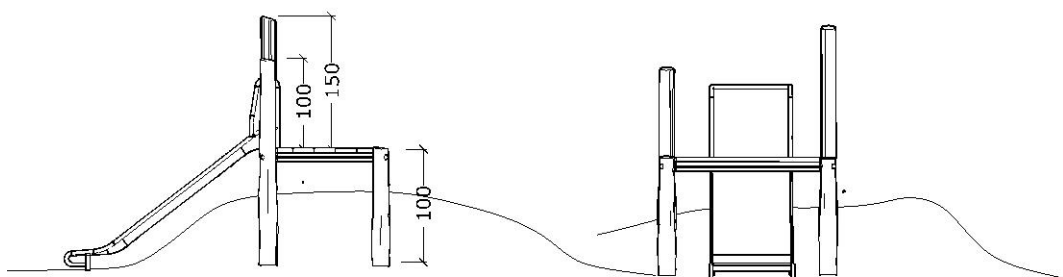

12-10138

Plattform til bred sklie

Serie: Rutshebane	Vare nr.:10138	Dato:12.3.2014	Aldersgruppe: 1+
Monteringstid:3 timer	Sikkerhedsareal:	Kræver faldunderlag:Nej	Faldhøjde:=H
Samlet vægt:120kg	Største enkelt del:120X170	Vægt, største enkelt del:45 kg	