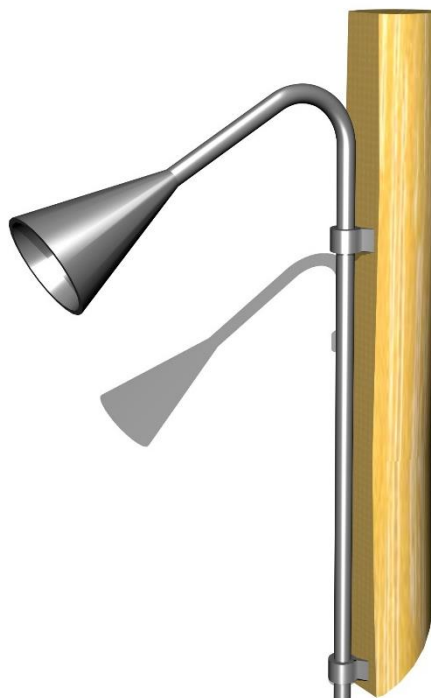

12-700922

Robinia lekeplasselefon

Serie:Tema leg

Vare nr.:700922

Dato:6.3.2018

Aldersgruppe: 1+

Monteringstid:4 timer

Sikkerhedsareal:

Kræver faldunderlag:Nej

Faldhøjde:0 cm

Samlet vægt:45kg

Største enkelt del: 170 cm