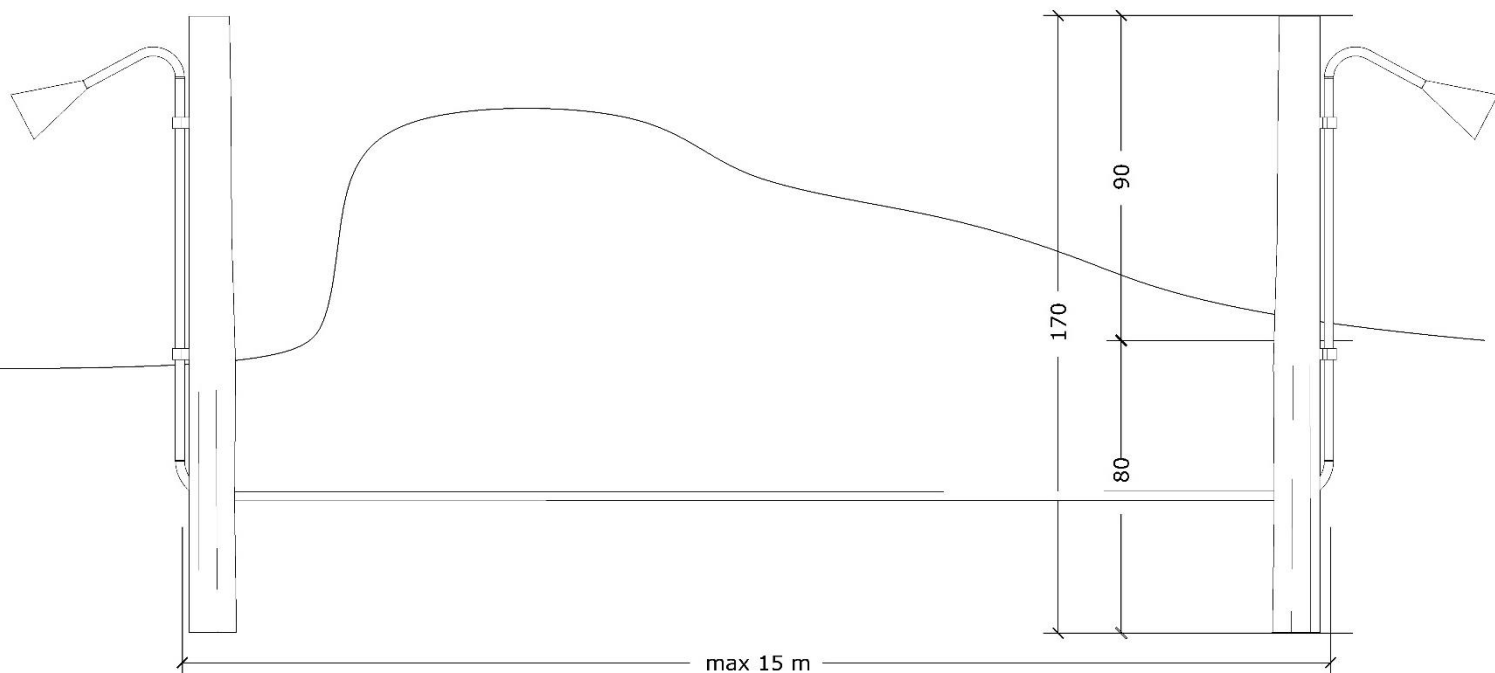

12-700922

Robinia lekeplasselefon

Serie:Tema leg

Vare nr.:700922

Dato:6.3.2018

Aldersgruppe: 1+

Monteringstid:4 timer

Sikkerhedsareal:

Kræver faldunderlag:Nej

Faldhøjde:0 cm

Samlet vægt:45kg

Største enkelt del: 170 cm