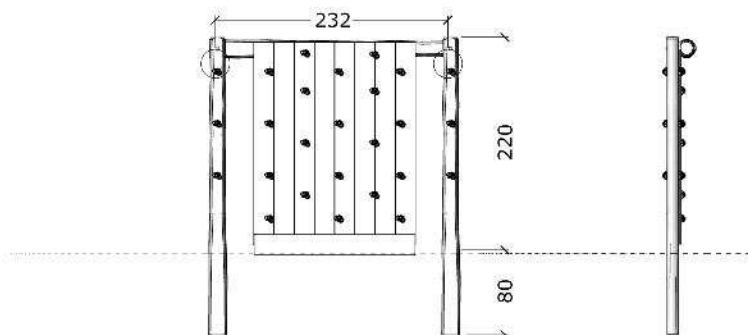

12-3536

 Robinia stolper med
douglass klatrevegg

Series:Balance

Vare nr.:3536

Dato:12.3.2014

Aldersgruppe: 3+

Monteringstid::6 timer

Sikkerhedsareal:24m2

Kræver faldunderlag:Ja

Faldhøjde:220 cm

Samlet vægt:180kg

Største enkelt del:300cm

Vægt, største enkelt del30 kg