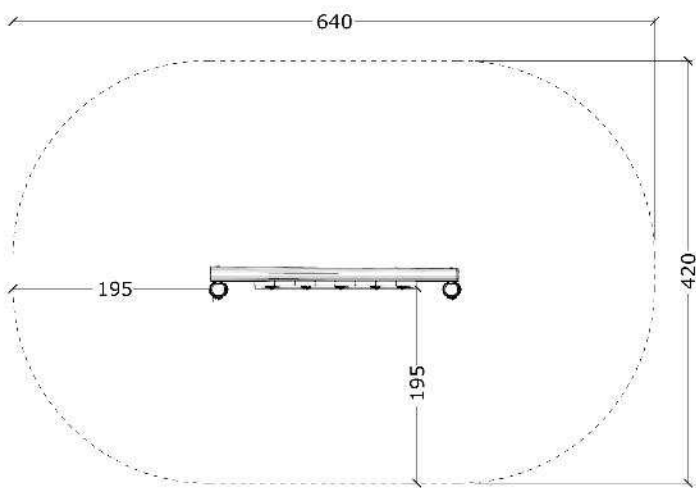

12-3536

 Robinia stolper med
douglass klatrevegg

Series:Balance

Vare nr.:3536

Dato:12.3.2014

Aldersgruppe: 3+

Monteringstid::6 timer

Sikkerhedsareal:24m2

Kræver faldunderlag:Ja

Faldhøjde:220 cm

Samlet vægt:180kg

Største enkelt del:300cm

Vægt, største enkelt del30 kg