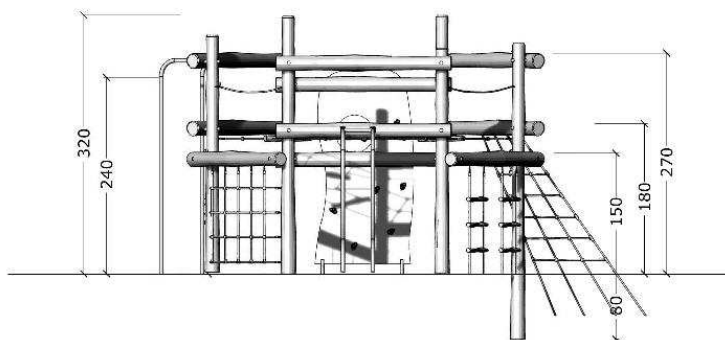

12-3580

Robinia sekskantet klatretårn

Serie: Balance	Vare nr.:3580	Dato:12.3.2014	Aldersgruppe: 3+
Monteringstid:8 timer	Sikkerhedsareal:62 m2	Kræver faldunderlag:Ja	Faldhøjde:240 cm
Samlet vægt:375 kg	Største enkeltdel:400 cm	Vægt, største enkeltdel:35 kg	

Serie: Balance	Vare nr.:3579	Dato:12.3.2014	Aldersgruppe: 3+
Monteringstid:8 timer	Sikkerhedsareal:62 m2	Kræver faldunderlag:Ja	Faldhøjde:240 cm
Samlet vægt:250 kg	Største enkeltdel:400 cm	Vægt, største enkeltdel:35 kg	