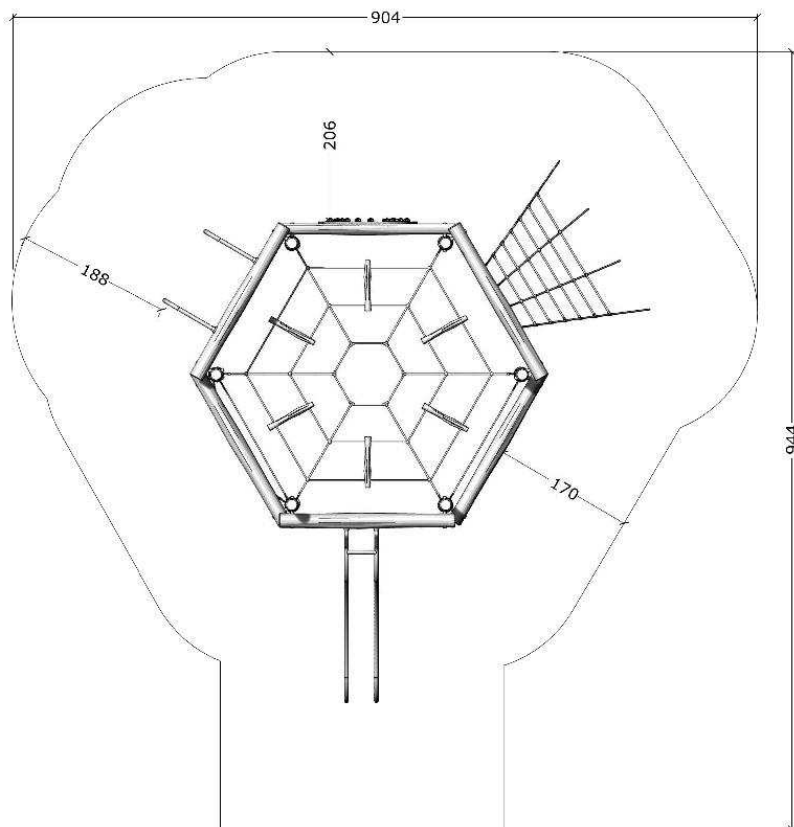

12-3580

Robinia sekskantet klatretårn

Serie: Balance	Vare nr.:3580	Dato:12.3.2014	Aldersgruppe: 3+
Monteringstid:8 timer	Sikkerhedsareal:62 m2	Kræver faldunderlag:Ja	Faldhøjde:240 cm
Samlet vægt:375 kg	Største enkeltdel:400 cm	Vægt, største enkeltdel:35 kg	

Serie: Balance	Vare nr.:3579	Dato:12.3.2014	Aldersgruppe: 3+
Monteringstid:8 timer	Sikkerhedsareal:62 m2	Kræver faldunderlag:Ja	Faldhøjde:240 cm
Samlet vægt:250 kg	Største enkeltdel:400 cm	Vægt, største enkeltdel:35 kg	