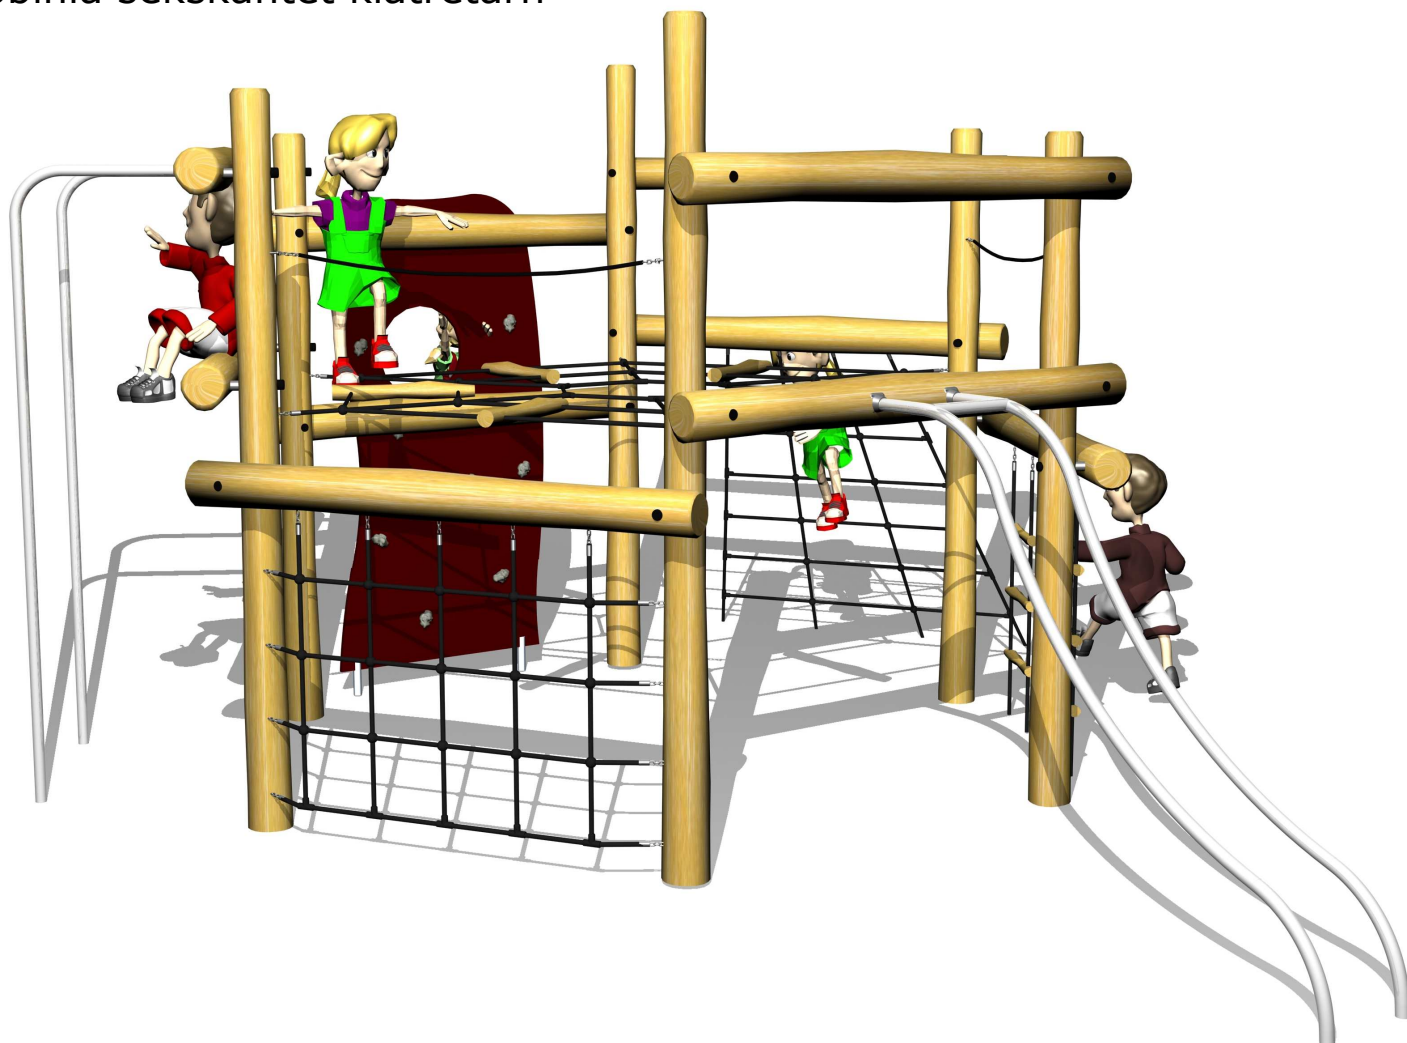

12-3580

Robinia sekskantet klatretårn

Serie: Balance	Vare nr.:3580	Dato:12.3.2014	Aldersgruppe: 3+
Monteringstid:8 timer	Sikkerhedsareal:62 m2	Kræver faldunderlag:Ja	Faldhøjde:240 cm
Samlet vægt:375 kg	Største enkeltdel:400 cm	Vægt, største enkeltdel:35 kg	

Serie: Balance	Vare nr.:3579	Dato:12.3.2014	Aldersgruppe: 3+
Monteringstid:8 timer	Sikkerhedsareal:62 m2	Kræver faldunderlag:Ja	Faldhøjde:240 cm
Samlet vægt:250 kg	Største enkeltdel:400 cm	Vægt, største enkeltdel:35 kg	