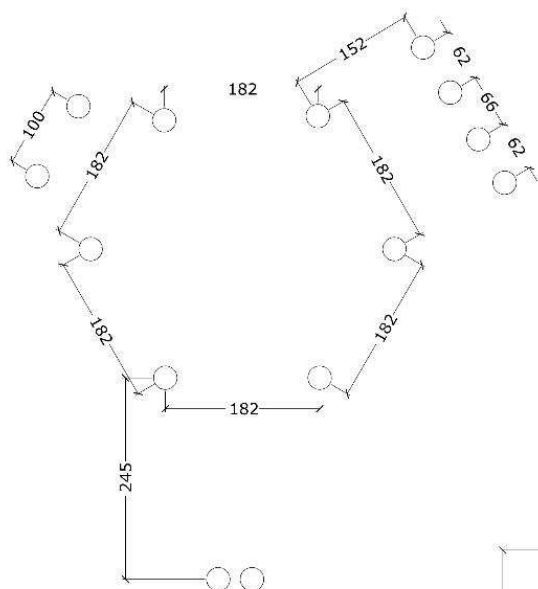

12-3580

Robinia sekskantet klatretårn

Serie: Balance	Vare nr.:3580	Dato:12.3.2014	Aldersgruppe: 3+
Monteringstid:8 timer	Sikkerhedsareal:62 m2	Kræver faldunderlag:Ja	Faldhøjde:240 cm
Samlet vægt:375 kg	Største enkeltdel:400 cm	Vægt, største enkeltdel:35 kg	

Serie: Balance	Vare nr.:3579	Dato:12.3.2014	Aldersgruppe: 3+
Monteringstid:8 timer	Sikkerhedsareal:62 m2	Kræver faldunderlag:Ja	Faldhøjde:240 cm
Samlet vægt:250 kg	Største enkeltdel:400 cm	Vægt, største enkeltdel:35 kg	